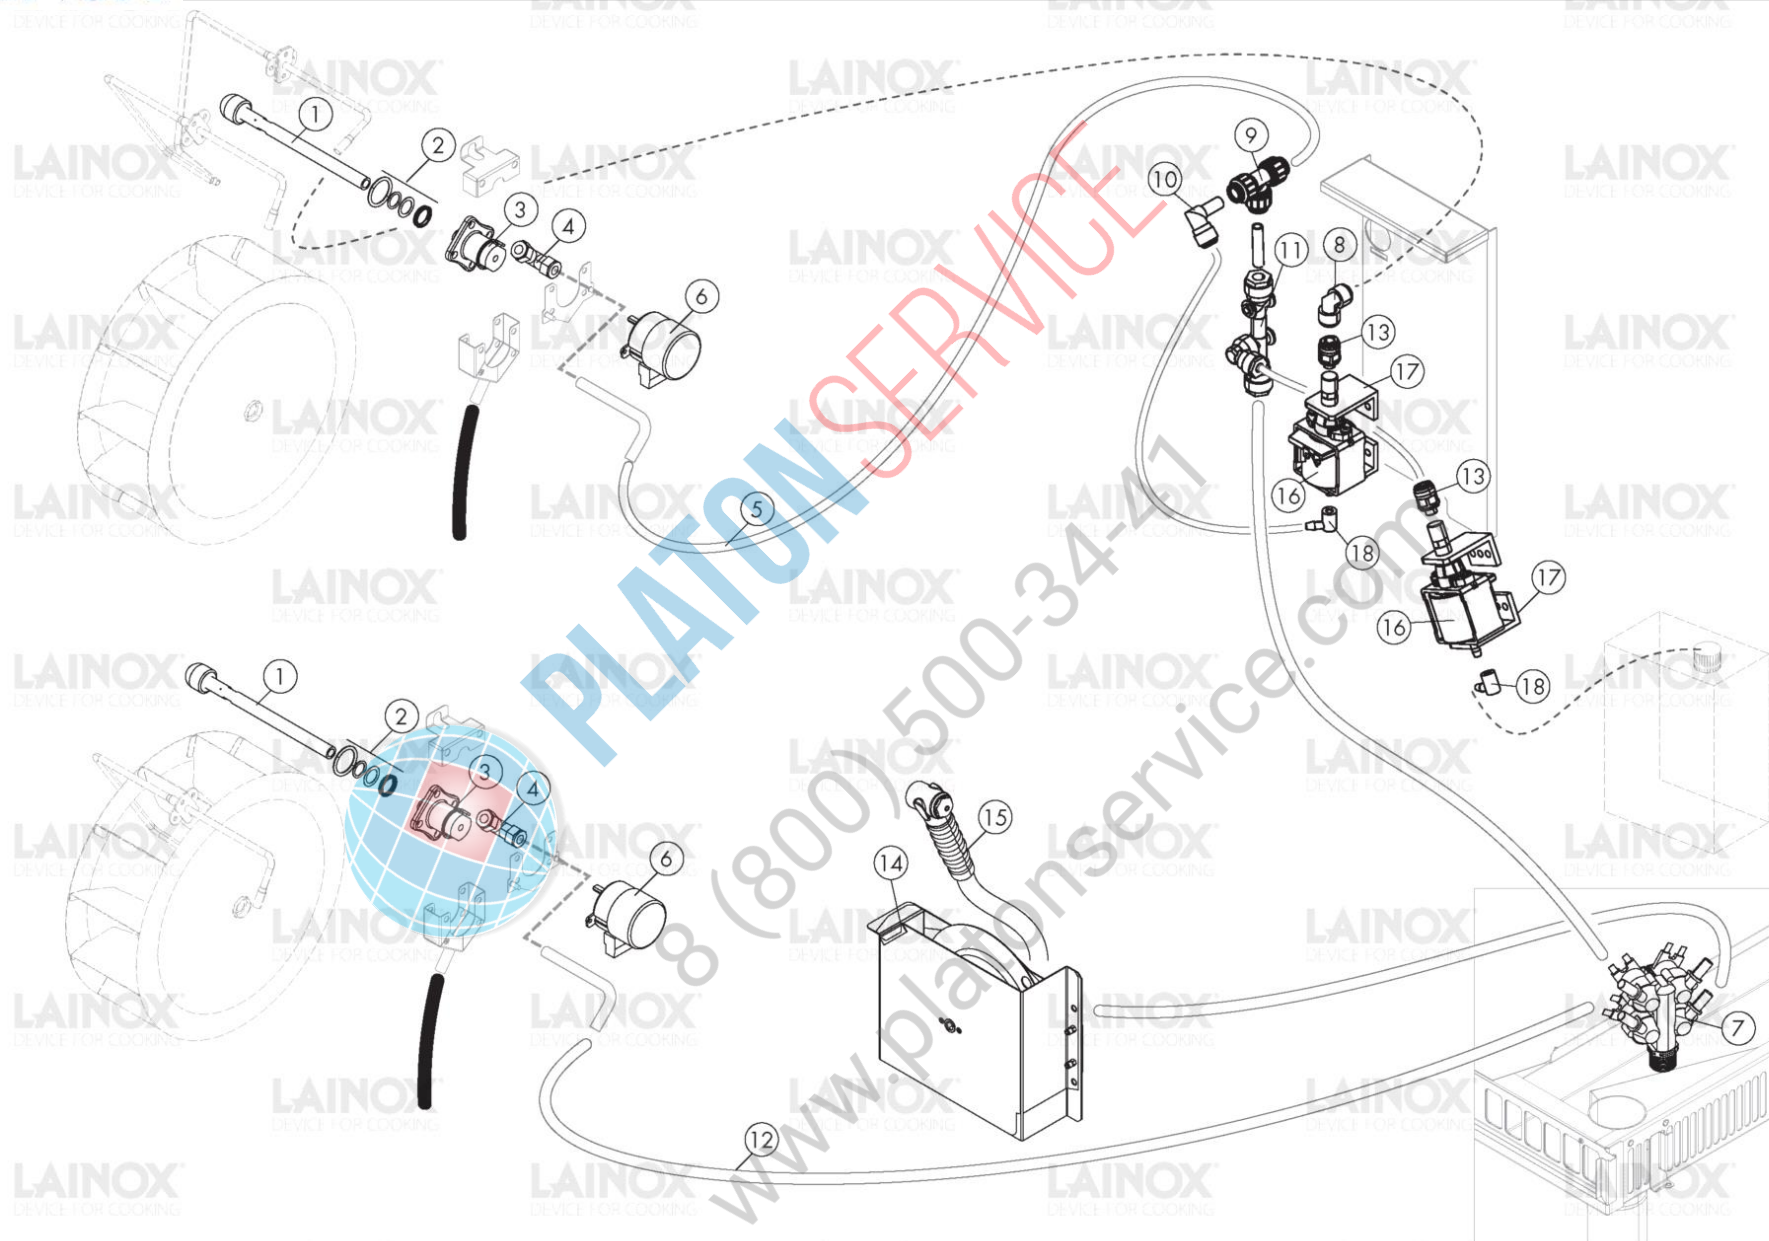

PLATON SERVICE

8 (800) 500-34-47

www.platonservice.com

Attenzione! I disegni esplosi si riferiscono al modello generale

TAV. D

Pos.	Codice	Codice precedente	Descrizione	Note	Valido da:	Valido fino a:
0001	LAR58007080		TESTA LAVAGGIO [C] L=160			
0002	LAR70045120		GUARNIZIONE [C] LAVAGGIO MOB			
0003	LAR58007020		FLANGIA [C] LAVAGGIO MOB			
0004	LA62090663		RACCORDO [C] 10X1/4			
0005	LA80150040		TUBO [C] D. INTERNO 13 D. ESTERNO 23			
0006	LAR65090260	LA65090261	MOTORIDUTTORE [C]			
0007	LAR65110270		ELETTROVALVOLA [C] 4 VIE 230V 50/60HZ OUT JG M D10			
0008	LA62090498		RACCORDO [C] INTERMEDIO A GOMITO D. 8			
0009	LA62091018		RACCORDO T JG10 SPEEDFIT PEM0210W			
0010	LA62091038		RIDUZIONE 90° C/CODOLO D.10-JG8 HLJ1008B			
0011	LA62090888		COLLETORE [C] 3 VIE 2D.10+1D.8+3ANTIR.			
0012	LA80150000		TUBO [C] AZZURRO D. 10X7MM			
0013	LA62091028		RACCORDO ATT.RAPIDO JG8-1/8 HPC08G01B			
0014	LA62200180		DOCCIONE AVVOLGIBILE B.			
0015	LA62200220		IMPUGNATURA DOCCIA AVV.N/S 4P.P184.00.00			
0016	LAR65110600		POMPA [C] VIBRAZ. GRANDE 230V 50HZ			
0017	LA65110610		SUPPORTO [C] POMPA			
0018	LA62090980		RACCORDO 90° POMPA HF 801047			

8 (800) 500-3447
www.platonservice.com

Attenzione! I disegni esplosi si riferiscono al modello generale

TAV. E

Pos.	Codice	Codice precedente	Descrizione	Note	Valido da:	Valido fino a:
0001	LA80150020	LAR80150020	TUBO [C] TRASPARENTE D. 8X6MM			
0002	LA62090678	LAR62090678	CONNESSIONE [C] JG 90° M0,8 F0,8			
0003	LA62090688	LAR62090688	PASSAPARETE [C] D. 8			
0004	LA14171490		TAPPO [C] GIALLO DETERSIVO DL010			
0005	LA62090798	LAR62090798	RIDUZIONE [C] DRITTA D. 8-6			
0006	LA80150030	LAR80150030	TUBO [C] D. 6X4MM			
0007	LA62090808	LAR62090808	CONNESSIONE [C] JG 90° M0,6 F0,6			
0008	LA62090828	LAR62090828	PASSAPARETE [C] D. 6			
0009	LA14171500		TAPPO [C] VERDE CALOUT CF010			