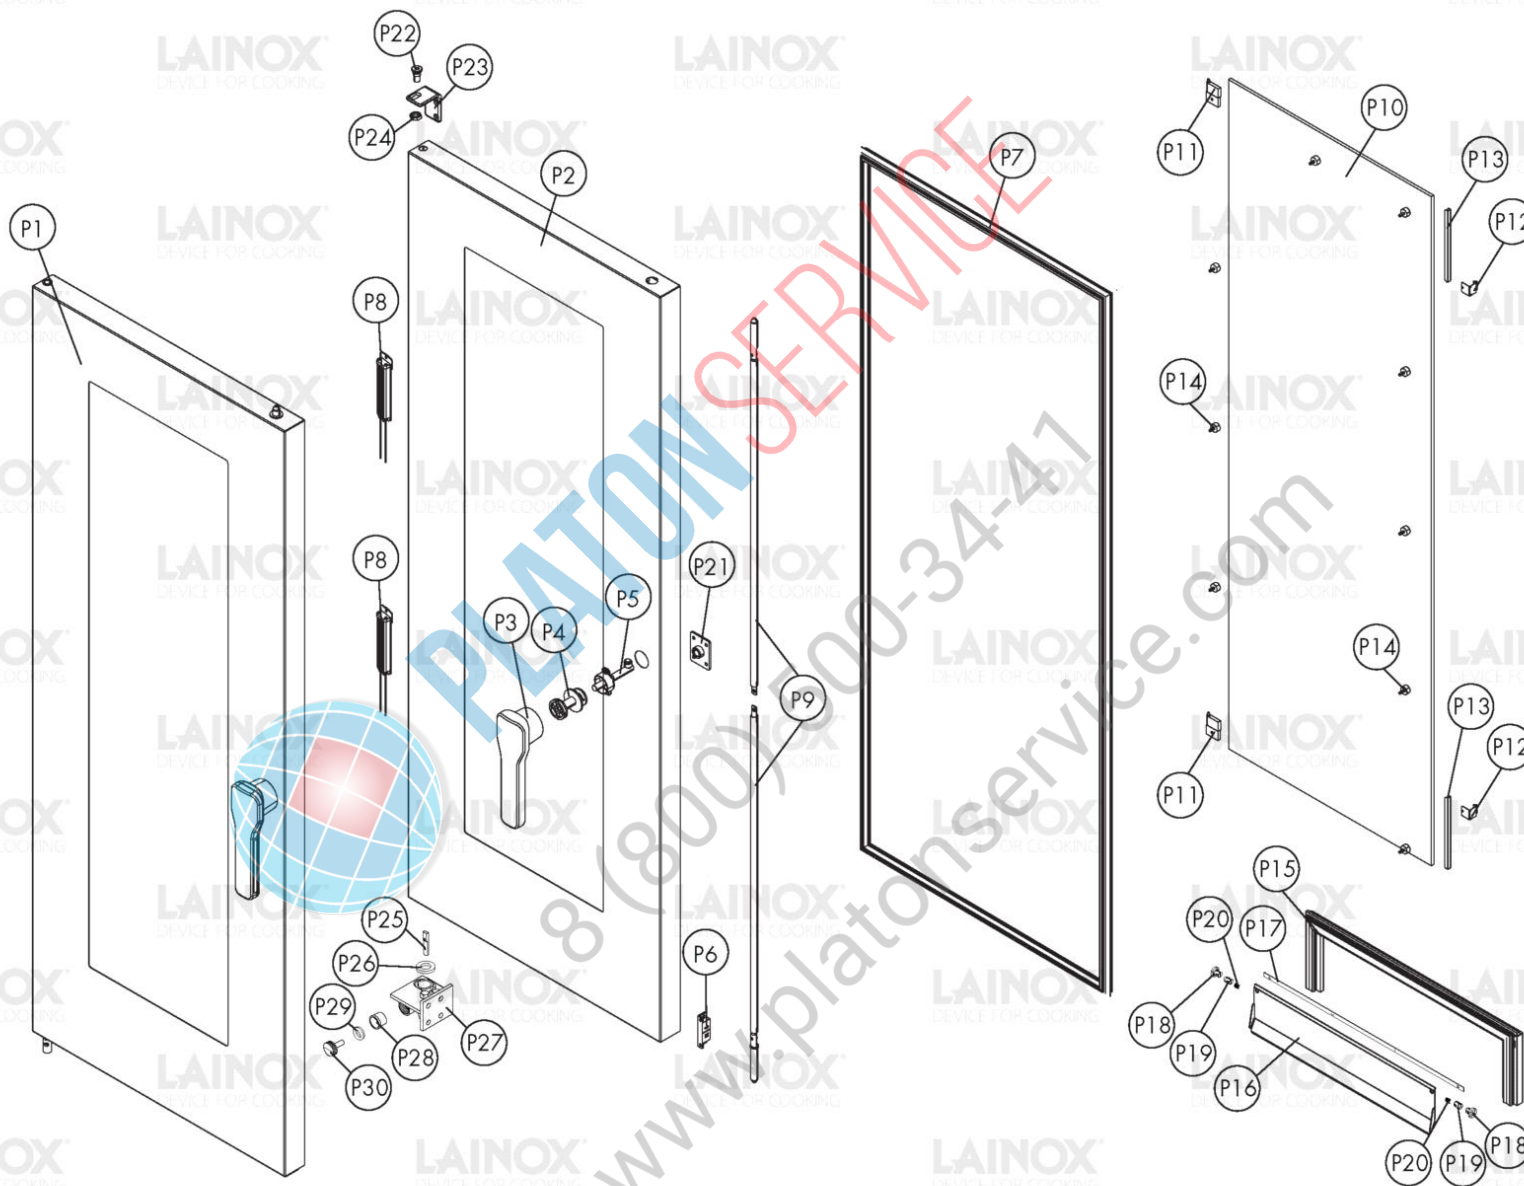

Attenzione! I disegni esplosi si riferiscono al modello generale

TAV. B