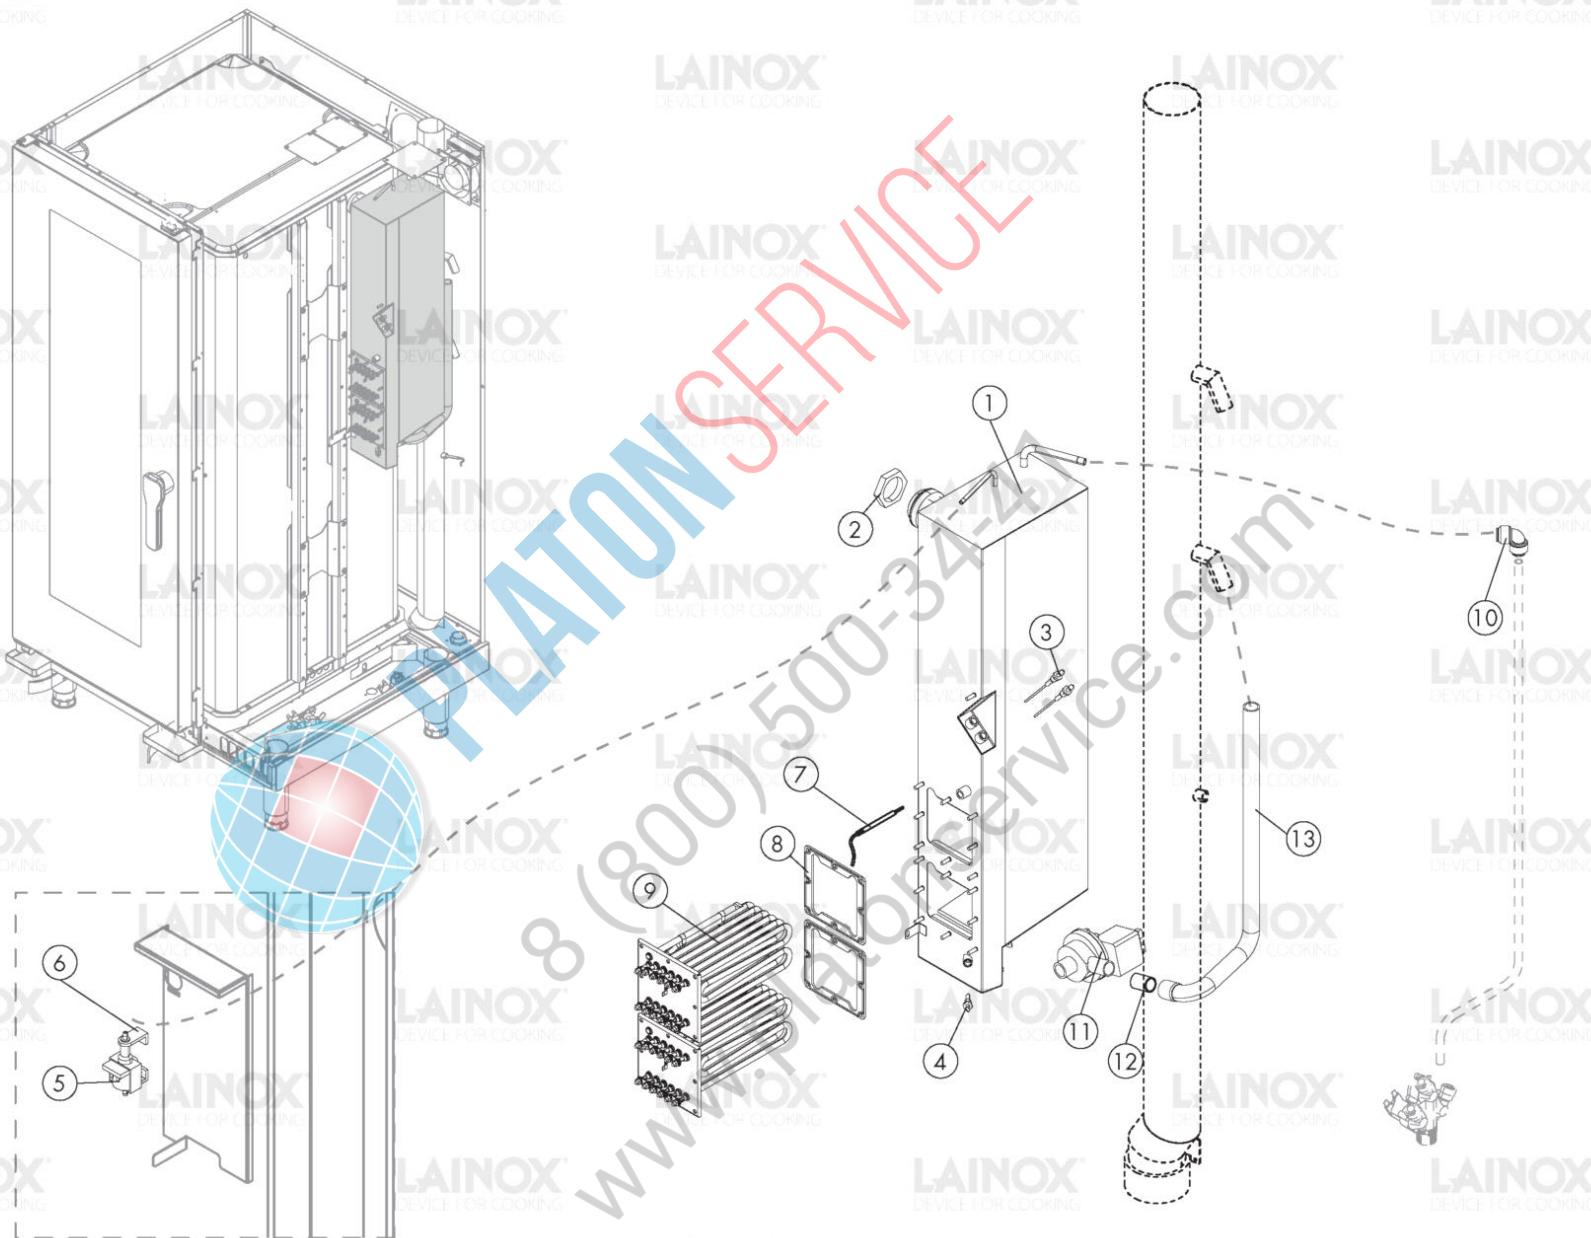

Attenzione! I disegni esplosi si riferiscono al modello generale

TAV. G