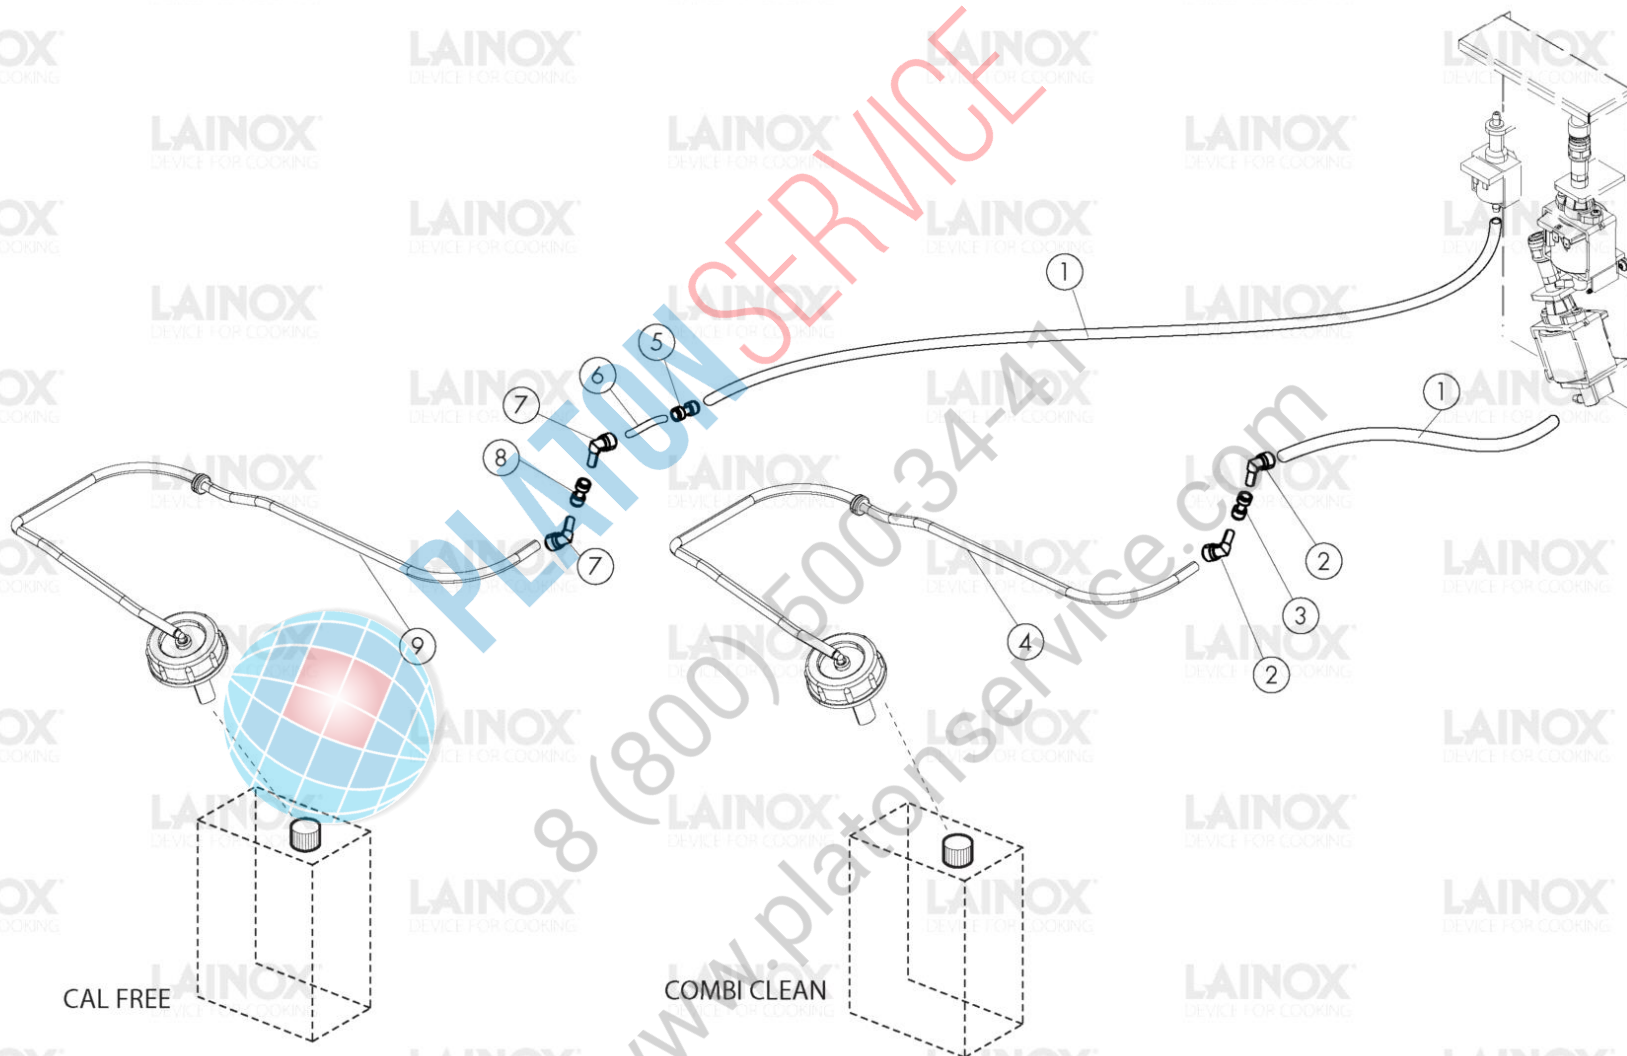

PLATON SERVICE

8 (800) 500-34-47

www.platonservice.com

Attenzione! I disegni esplosi si riferiscono al modello generale

TAV. D

Pos.	Codice	Codice precedente	Descrizione	Note	Valido da:	Valido fino a:
0001	LAR58007080		TESTA LAVAGGIO [C] L=160			
0002	LAR70045120		GUARNIZIONE [C] LAVAGGIO MOB			
0003	LAR58007020		FLANGIA [C] LAVAGGIO MOB			
0004	LA62090663		RACCORDO [C] 10X1/4			
0005	LA80150040		TUBO [C] D. INTERNO 13 D. ESTERNO 23			
0006	LAR65090260	LA65090261	MOTORIDUTTORE [C]			
0007	LAR65110270		ELETTROVALVOLA [C] 4 VIE 230V 50/60HZ OUT JG M D10			
0008	LA62090498		RACCORDO [C] INTERMEDIO A GOMITO D. 8			
0009	LA62091018		RACCORDO T JG10 SPEEDFIT PEM0210W			
0010	LA62091038		RIDUZIONE 90° C/CODOLO D.10-JG8 HLJ1008B			
0011	LA62090888		COLLETORE [C] 3 VIE 2D.10+1D.8+3ANTIR.			
0012	LA80150000		TUBO [C] AZZURRO D. 10X7MM			
0013	LA62091028		RACCORDO ATT.RAPIDO JG8-1/8 HPC08G01B			
0014	LA62200180		DOCCIONE AVVOLGIBILE B.			
0015	LA62200220		IMPUGNATURA DOCCIA AVV.N/S 4P.P184.00.00			
0016	LAR65110600		POMPA [C] VIBRAZ. GRANDE 230V 50HZ			
0017	LA65110610		SUPPORTO [C] POMPA			
0018	LA62090980		RACCORDO 90° POMPA HF 801047			

8 (800) 500-3447
www.platonservice.com

Attenzione! I disegni esplosi si riferiscono al modello generale

TAV. E

Pos.	Codice	Codice precedente	Descrizione	Note	Valido da:	Valido fino a:
0001	LA80150020	LAR80150020	TUBO [C] TRASPARENTE D. 8X6MM			
0002	LA62090678	LAR62090678	CONNESSIONE [C] JG 90° M0,8 F0,8			
0003	LA62090688	LAR62090688	PASSAPARETE [C] D. 8			
0004	LA14171490		TAPPO [C] GIALLO DETERSIVO DL010			
0005	LA62090798	LAR62090798	RIDUZIONE [C] DRITTA D. 8-6			
0006	LA80150030	LAR80150030	TUBO [C] D. 6X4MM			
0007	LA62090808	LAR62090808	CONNESSIONE [C] JG 90° M0,6 F0,6			
0008	LA62090828	LAR62090828	PASSAPARETE [C] D. 6			
0009	LA14171500		TAPPO [C] VERDE CALOUT CF010			